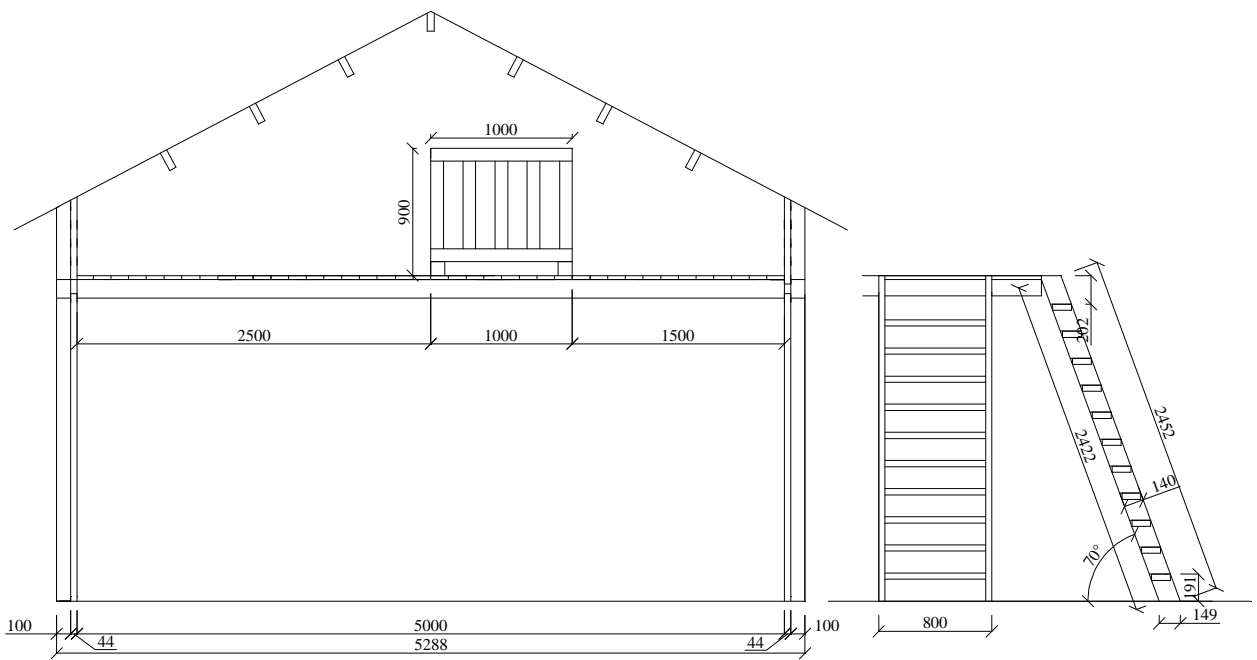

Chalet « Québec » de 28 m² + mezzanine de 28 m²

Chalet « Québec » de 28 m² + mezzanine de 28 m²

I PLAN

Date

L'Européenne de
Chalets

					Chalet « Québec » de 28 m² + mezzanine de 28 m²				
					Sousbastements/ tasseaux				
				Date	L'Européenne de Chalets				
				09.03.04					

Chalet « Québec » de 28 m² + mezzanine de 28 m²

MUR A,B

Date
09.03.04

L'Européenne de
Chalets

						<i>Chalet « Québec » de 28 m² + mezzanine de 28 m²</i>
				Date		MUR C,D
				09.03.04		
						L'Européenne de Chalets

						<i>Chalet « Québec » de 28 m² + mezzanine de 28 m²</i>
						<i>Garde corps & Escalier de meunier</i>
				Date		
				08.13.12		
						L'Européenne de Chalets

Chalet « Québec » de 28 m² + mezzanine de 28 m²

Poutres de l'étage & trémie

Date
09.03.04

**L'Européenne de
Chalets**

Chalet « Québec » de 28 m² + mezzanine de 28 m²

II PLAN

Date
09.03.04

L'Européenne de
Chalets