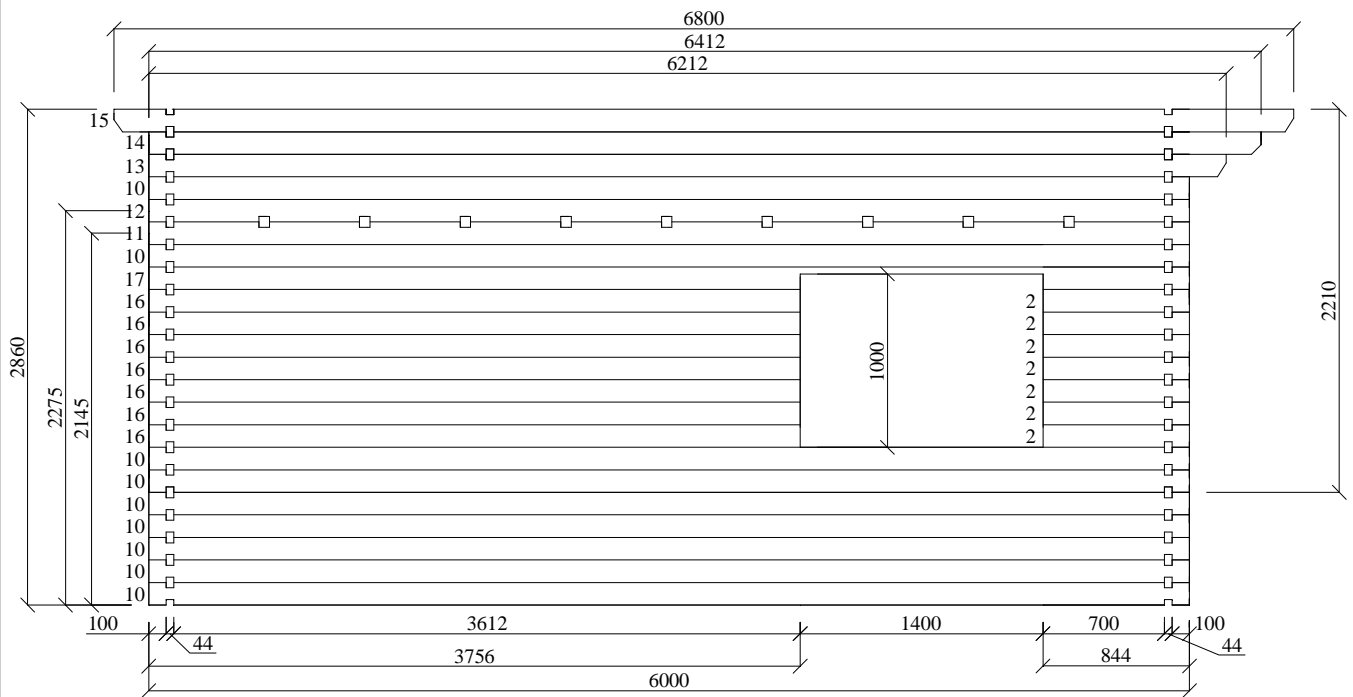

Chalet « Québec » de 28 m² + mezzanine de 28 m²

Chalet « Québec » de 28 m² + mezzanine de 28 m²

I PLAN

Date

L'Européenne de
Chalets

					Chalet « Québec » de 28 m² + mezzanine de 28 m²				
					Sousbastements/ tasseaux				
				Date	L'Européenne de Chalets				
				09.03.04					

Chalet « Québec » de 28 m² + mezzanine de 28 m²

MUR A,B

Date
09.03.04

L'Européenne de
Chalets

						<i>Chalet « Québec » de 28 m² + mezzanine de 28 m²</i>
				Date		MUR C,D
				09.03.04		
						L'Européenne de Chalets

						<i>Chalet « Québec » de 28 m² + mezzanine de 28 m²</i>
						<i>Garde corps & Escalier de meunier</i>
				Date		
				08.13.12		
						L'Européenne de Chalets

Chalet « Québec » de 28 m² + mezzanine de 28 m²

Poutres de l'étage & trémie

Date
09.03.04

**L'Européenne de
Chalets**

Chalet « Québec » de 28 m² + mezzanine de 28 m²

II PLAN

Date
09.03.04

L'Européenne de
Chalets