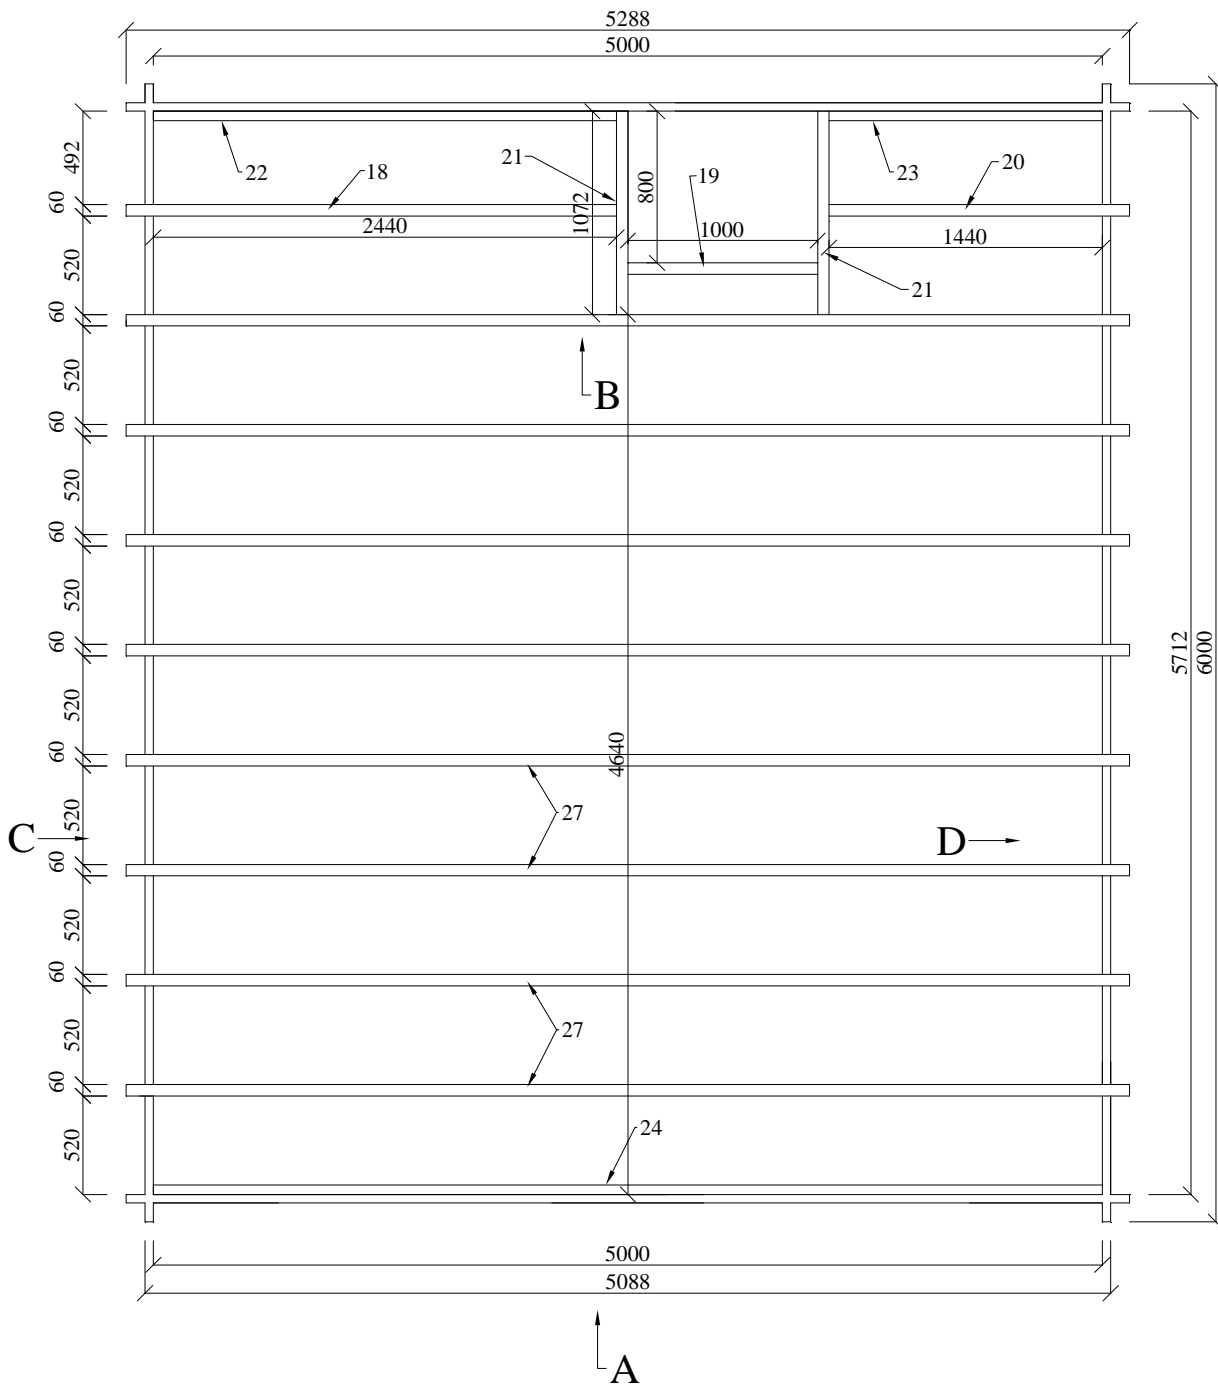

Chalet « Québec » de 28 m² + mezzanine de 28 m²

Chalet « Québec » de 28 m² + mezzanine de 28 m²

I PLAN

Date

L'Européenne de
Chalets

					Chalet « Québec » de 28 m² + mezzanine de 28 m²				
					Sousbastements/ tasseaux				
				Date	L'Européenne de Chalets				
				09.03.04					

Chalet « Québec » de 28 m² + mezzanine de 28 m²

MUR A,B

Date
09.03.04

L'Européenne de
Chalets

						<i>Chalet « Québec » de 28 m² + mezzanine de 28 m²</i>
				Date		MUR C,D
				09.03.04		
						L'Européenne de Chalets

						<i>Chalet « Québec » de 28 m² + mezzanine de 28 m²</i>
						<i>Garde corps & Escalier de meunier</i>
				Date		
				08.13.12		
						L'Européenne de Chalets

Chalet « Québec » de 28 m² + mezzanine de 28 m²

Poutres de l'étage & trémie

Date
09.03.04

**L'Européenne de
Chalets**

Chalet « Québec » de 28 m² + mezzanine de 28 m²

II PLAN

Date
09.03.04

L'Européenne de
Chalets