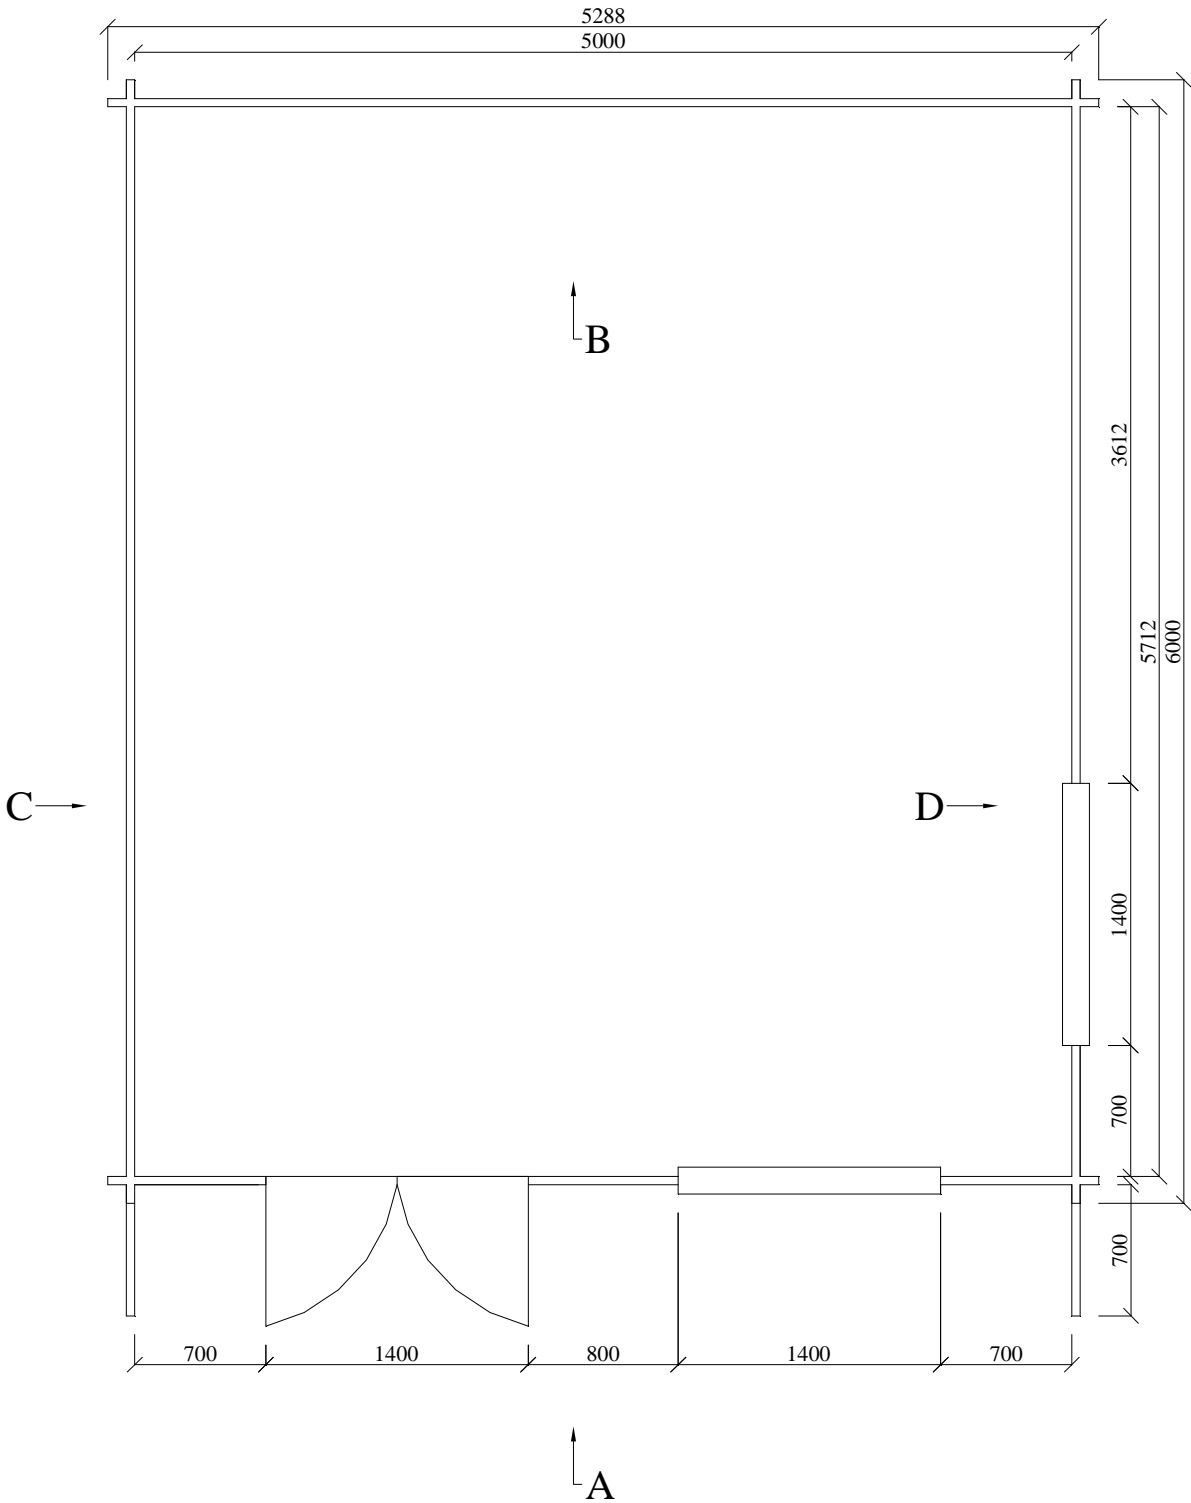

Chalet « Québec » de 28 m² + mezzanine de 28 m²

Chalet « Québec » de 28 m² + mezzanine de 28 m²

I PLAN

Date

L'Européenne de
Chalets

					Chalet « Québec » de 28 m² + mezzanine de 28 m²				
					Sousbastements/ tasseaux				
				Date	L'Européenne de Chalets				
				09.03.04					

Chalet « Québec » de 28 m² + mezzanine de 28 m²

MUR A,B

Date
09.03.04

L'Européenne de
Chalets

						<i>Chalet « Québec » de 28 m² + mezzanine de 28 m²</i>
				Date		MUR C,D
				09.03.04		
						L'Européenne de Chalets

						<i>Chalet « Québec » de 28 m² + mezzanine de 28 m²</i>
						<i>Garde corps & Escalier de meunier</i>
				Date		
				08.13.12		
						L'Européenne de Chalets

Chalet « Québec » de 28 m² + mezzanine de 28 m²

Poutres de l'étage & trémie

Date
09.03.04

**L'Européenne de
Chalets**

Chalet « Québec » de 28 m² + mezzanine de 28 m²

II PLAN

Date
09.03.04

L'Européenne de
Chalets