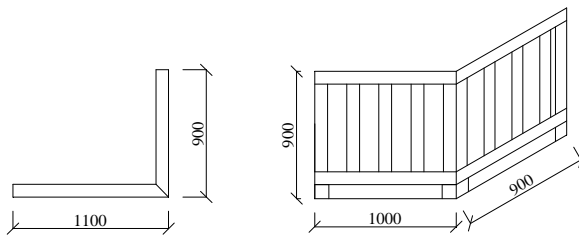

Chalet « Québec » de 28 m² + mezzanine de 28 m²

Chalet « Québec » de 28 m² + mezzanine de 28 m²

I PLAN

Date

L'Européenne de
Chalets

					Chalet « Québec » de 28 m² + mezzanine de 28 m²				
					Sousbastements/ tasseaux				
				Date	L'Européenne de Chalets				
				09.03.04					

Chalet « Québec » de 28 m² + mezzanine de 28 m²

MUR A,B

Date
09.03.04

L'Européenne de
Chalets

						<i>Chalet « Québec » de 28 m² + mezzanine de 28 m²</i>
				Date		MUR C,D
				09.03.04		
						L'Européenne de Chalets

						<i>Chalet « Québec » de 28 m² + mezzanine de 28 m²</i>
						<i>Garde corps & Escalier de meunier</i>
				Date		
				08.13.12		
						L'Européenne de Chalets

Chalet « Québec » de 28 m² + mezzanine de 28 m²

Poutres de l'étage & trémie

Date
09.03.04

**L'Européenne de
Chalets**

Chalet « Québec » de 28 m² + mezzanine de 28 m²

II PLAN

Date
09.03.04

L'Européenne de
Chalets