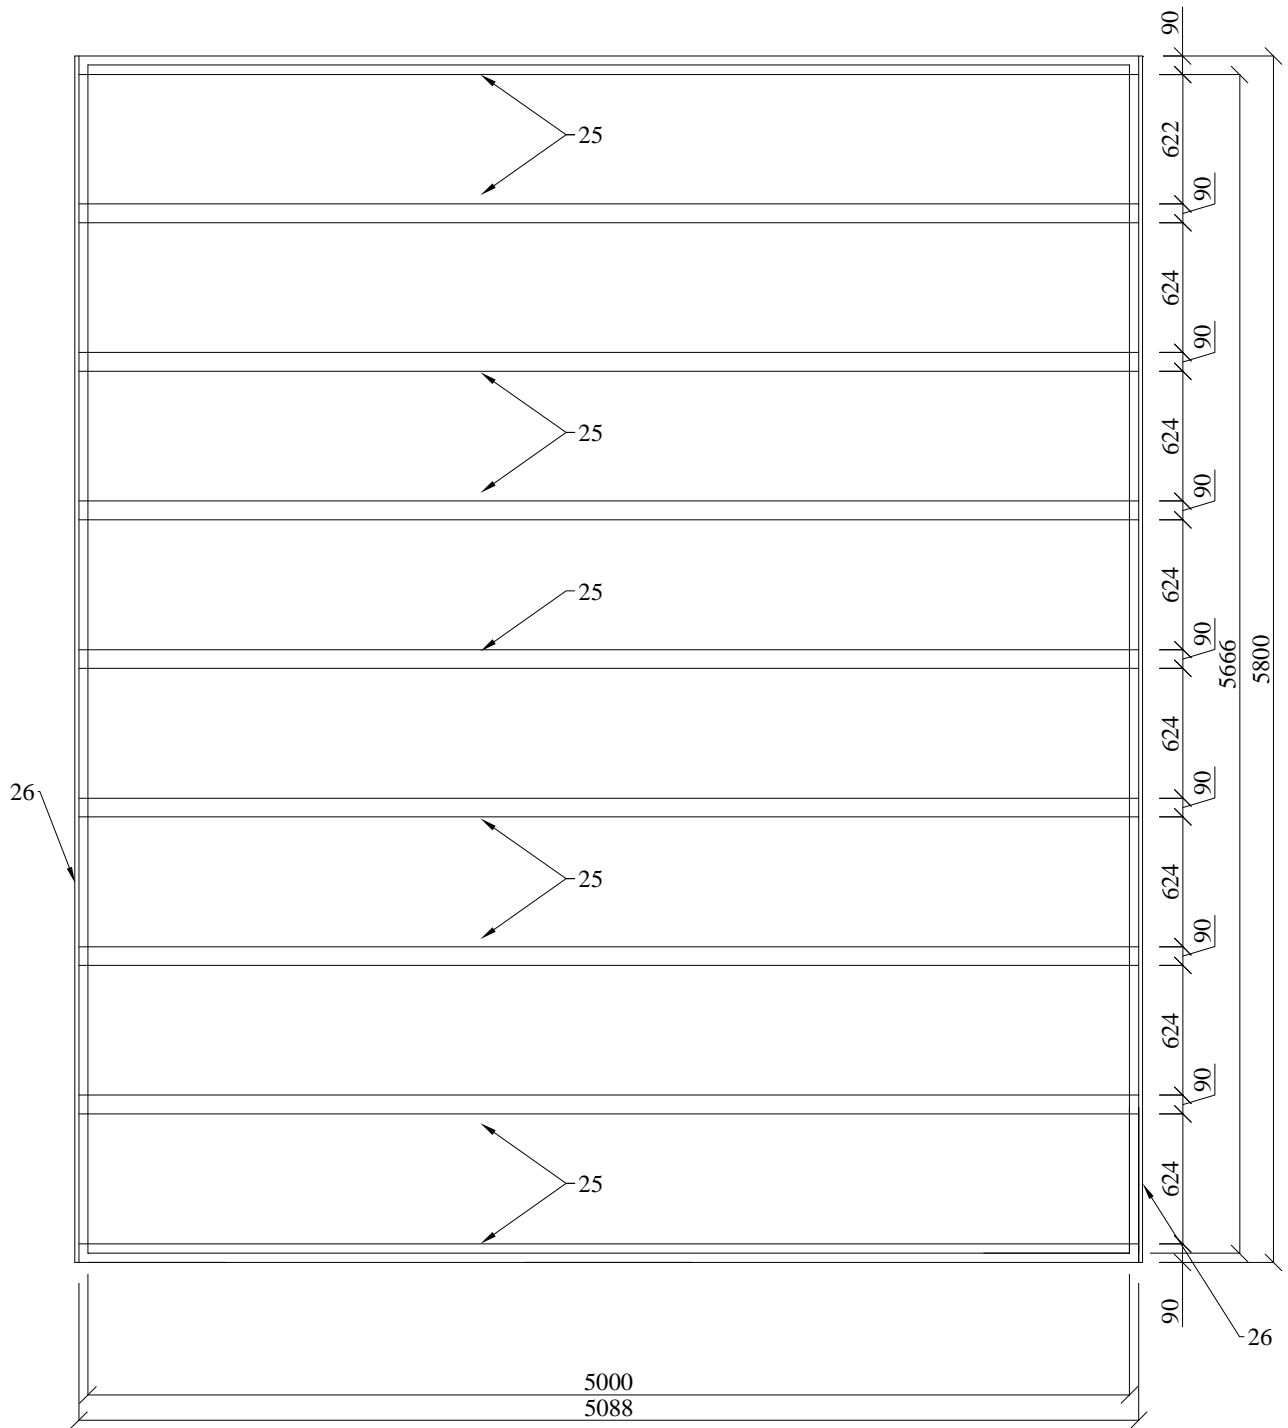

Chalet « Québec » de 28 m² + mezzanine de 28 m²

Chalet « Québec » de 28 m² + mezzanine de 28 m²

I PLAN

Date

L'Européenne de
Chalets

					Chalet « Québec » de 28 m² + mezzanine de 28 m²				
					Sousbastements/ tasseaux				
				Date	L'Européenne de Chalets				
				09.03.04					

Chalet « Québec » de 28 m² + mezzanine de 28 m²

MUR A,B

Date
09.03.04

L'Européenne de
Chalets

						<i>Chalet « Québec » de 28 m² + mezzanine de 28 m²</i>
				Date		MUR C,D
				09.03.04		
						L'Européenne de Chalets

						<i>Chalet « Québec » de 28 m² + mezzanine de 28 m²</i>
						<i>Garde corps & Escalier de meunier</i>
				Date		
				08.13.12		
						L'Européenne de Chalets

Chalet « Québec » de 28 m² + mezzanine de 28 m²

Poutres de l'étage & trémie

Date
09.03.04

**L'Européenne de
Chalets**

Chalet « Québec » de 28 m² + mezzanine de 28 m²

II PLAN

Date
09.03.04

L'Européenne de
Chalets