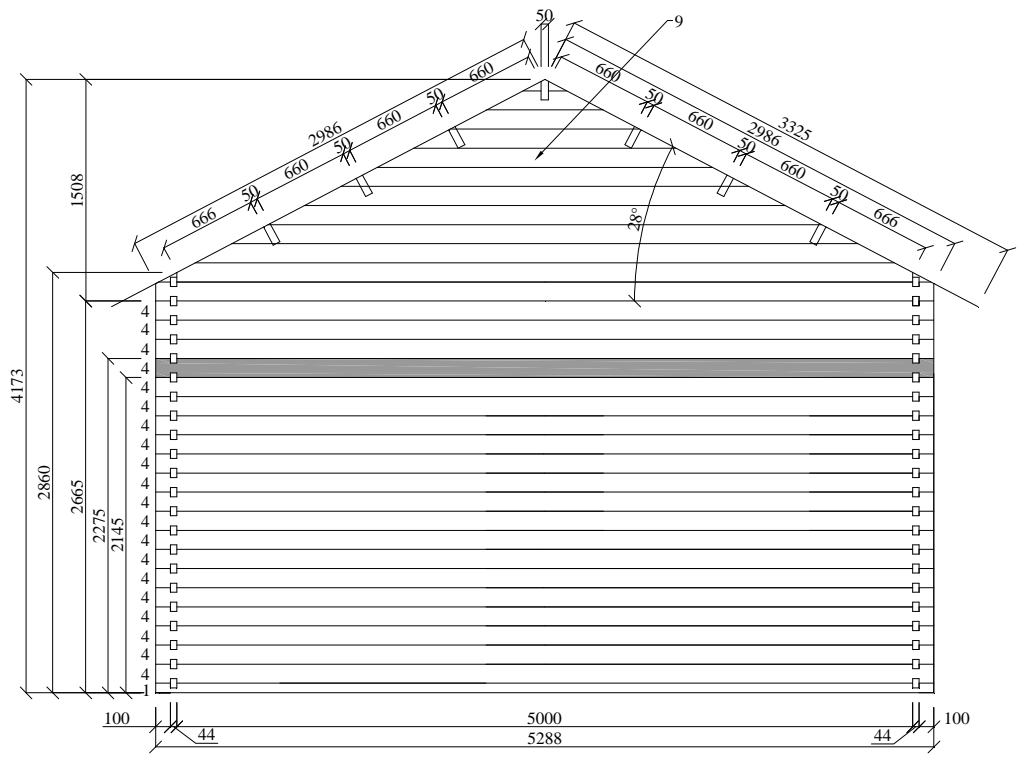

Chalet « Québec » de 28 m² + mezzanine de 28 m²

Chalet « Québec » de 28 m² + mezzanine de 28 m²

I PLAN

Date

L'Européenne de
Chalets

					Chalet « Québec » de 28 m² + mezzanine de 28 m²				
					Sousbastements/ tasseaux				
				Date	L'Européenne de Chalets				
				09.03.04					

Chalet « Québec » de 28 m² + mezzanine de 28 m²

MUR A,B

Date
09.03.04

L'Européenne de
Chalets

						<i>Chalet « Québec » de 28 m² + mezzanine de 28 m²</i>
				Date		MUR C,D
				09.03.04		
						L'Européenne de Chalets

						<i>Chalet « Québec » de 28 m² + mezzanine de 28 m²</i>
						<i>Garde corps & Escalier de meunier</i>
				Date		
				08.13.12		
						L'Européenne de Chalets

Chalet « Québec » de 28 m² + mezzanine de 28 m²

Poutres de l'étage & trémie

Date
09.03.04

**L'Européenne de
Chalets**

Chalet « Québec » de 28 m² + mezzanine de 28 m²

II PLAN

Date
09.03.04

L'Européenne de
Chalets