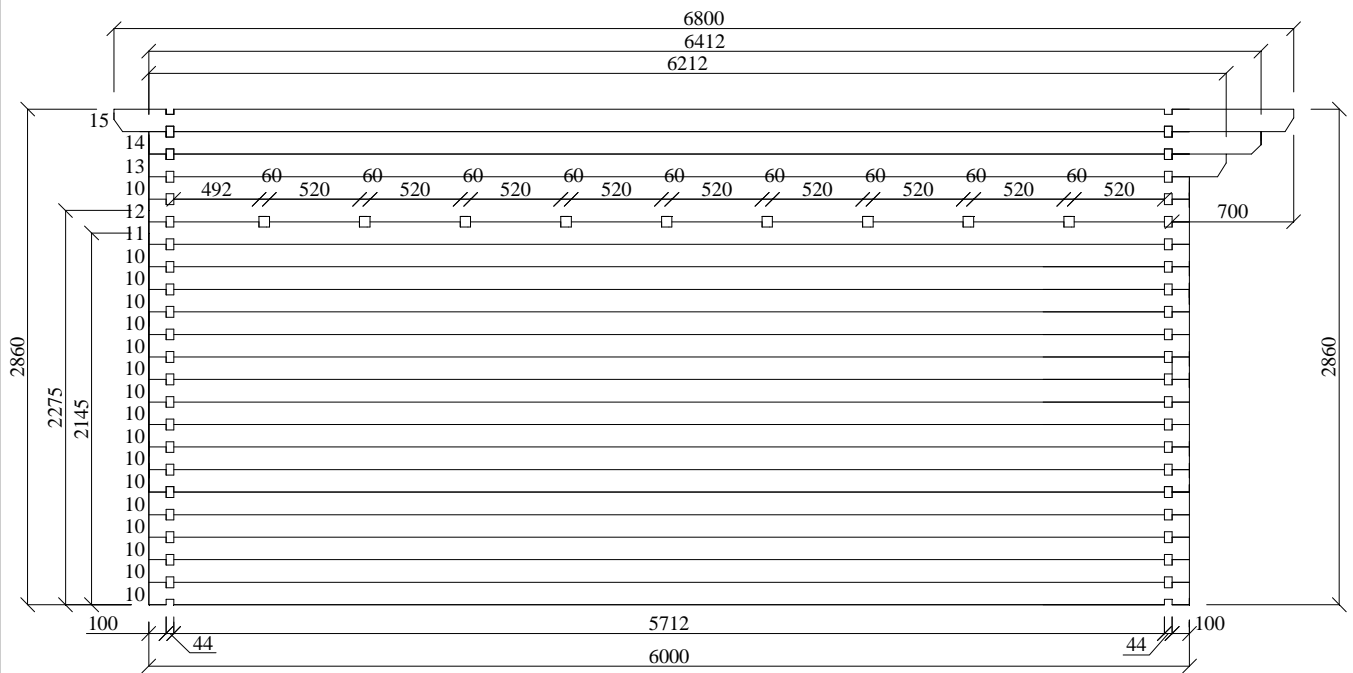

Chalet « Québec » de 28 m² + mezzanine de 28 m²

Chalet « Québec » de 28 m² + mezzanine de 28 m²

I PLAN

Date

L'Européenne de
Chalets

					Chalet « Québec » de 28 m² + mezzanine de 28 m²				
					Sousbastements/ tasseaux				
				Date	L'Européenne de Chalets				
				09.03.04					

Chalet « Québec » de 28 m² + mezzanine de 28 m²

MUR A,B

Date
09.03.04

L'Européenne de
Chalets

						<i>Chalet « Québec » de 28 m² + mezzanine de 28 m²</i>
				Date		MUR C,D
				09.03.04		
						L'Européenne de Chalets

						<i>Chalet « Québec » de 28 m² + mezzanine de 28 m²</i>
						<i>Garde corps & Escalier de meunier</i>
				Date		
				08.13.12		
						L'Européenne de Chalets

Chalet « Québec » de 28 m² + mezzanine de 28 m²

Poutres de l'étage & trémie

Date
09.03.04

**L'Européenne de
Chalets**

Chalet « Québec » de 28 m² + mezzanine de 28 m²

II PLAN

Date
09.03.04

L'Européenne de
Chalets