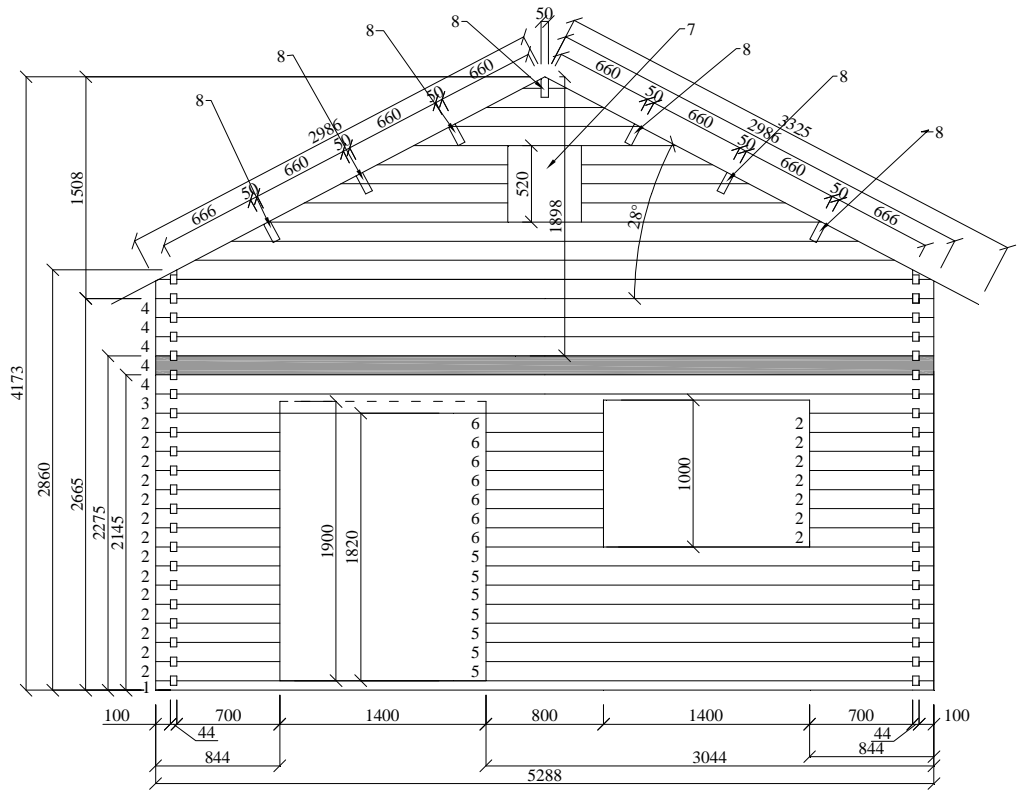

Chalet « Québec » de 28 m² + mezzanine de 28 m²

Chalet « Québec » de 28 m² + mezzanine de 28 m²

I PLAN

Date

L'Européenne de
Chalets

					Chalet « Québec » de 28 m² + mezzanine de 28 m²				
					Sousbastements/ tasseaux				
				Date	L'Européenne de Chalets				
				09.03.04					

Chalet « Québec » de 28 m² + mezzanine de 28 m²

MUR A,B

Date
09.03.04

L'Européenne de
Chalets

						<i>Chalet « Québec » de 28 m² + mezzanine de 28 m²</i>
				Date		MUR C,D
				09.03.04		
						L'Européenne de Chalets

						<i>Chalet « Québec » de 28 m² + mezzanine de 28 m²</i>
						<i>Garde corps & Escalier de meunier</i>
				Date		
				08.13.12		
						L'Européenne de Chalets

Chalet « Québec » de 28 m² + mezzanine de 28 m²

Poutres de l'étage & trémie

Date
09.03.04

**L'Européenne de
Chalets**

Chalet « Québec » de 28 m² + mezzanine de 28 m²

II PLAN

Date
09.03.04

L'Européenne de
Chalets