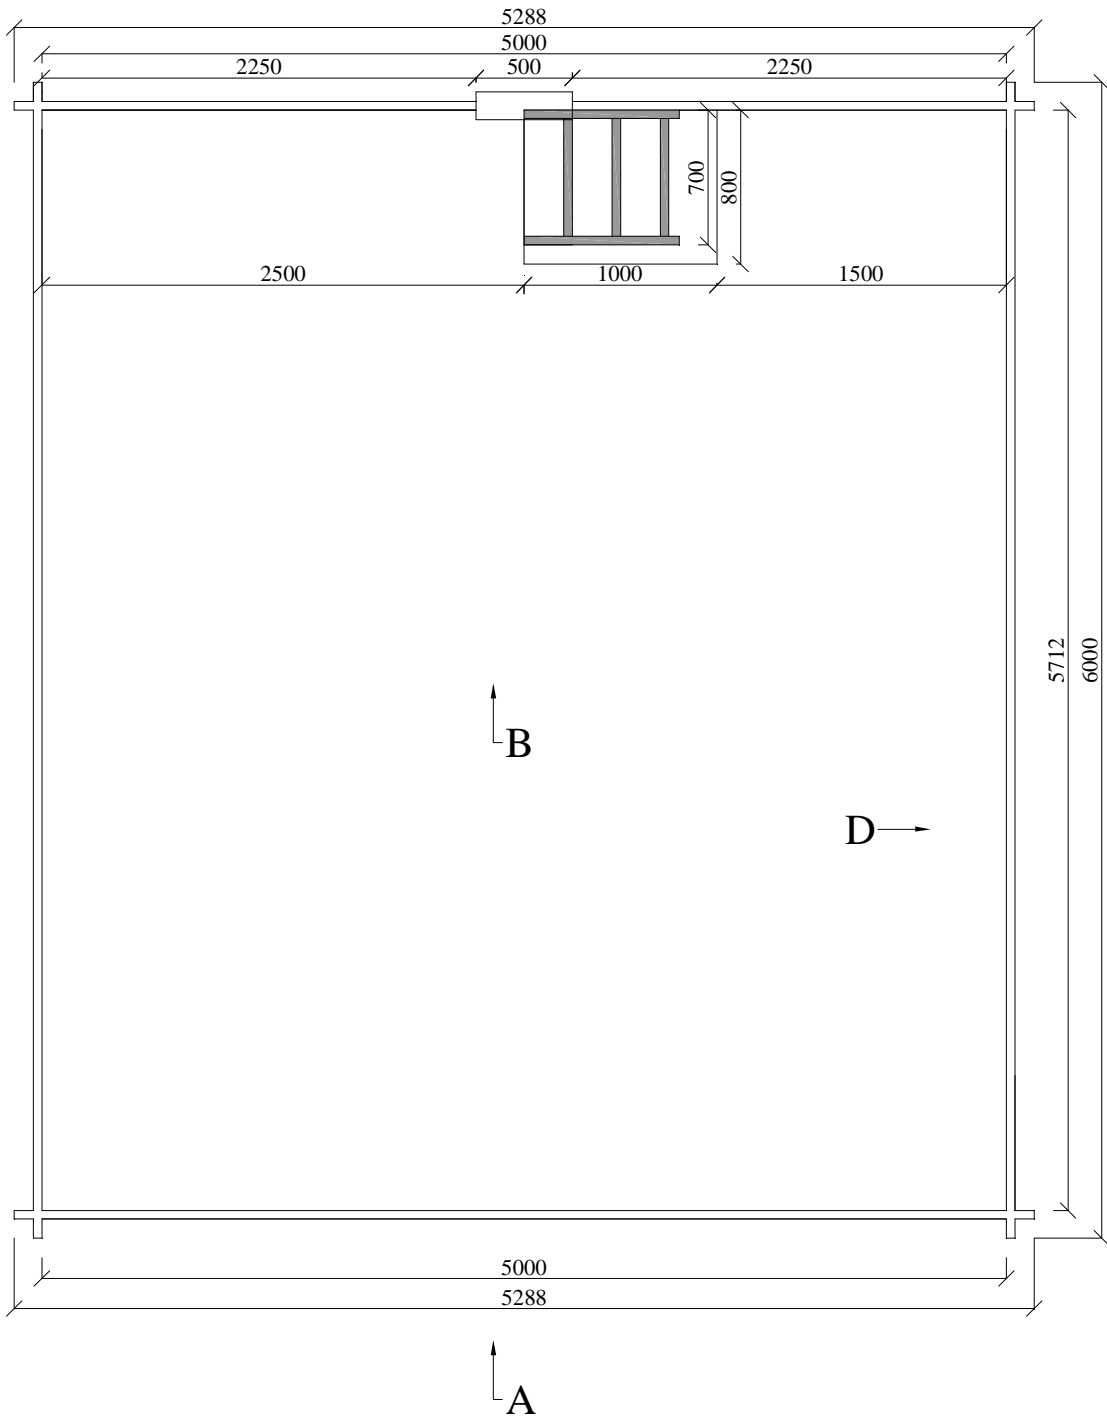

Chalet « Québec » de 28 m² + mezzanine de 28 m²

Chalet « Québec » de 28 m² + mezzanine de 28 m²

I PLAN

Date

L'Européenne de
Chalets

					Chalet « Québec » de 28 m² + mezzanine de 28 m²				
					Sousbastements/ tasseaux				
				Date	L'Européenne de Chalets				
				09.03.04					

Chalet « Québec » de 28 m² + mezzanine de 28 m²

MUR A,B

Date
09.03.04

L'Européenne de
Chalets

						<i>Chalet « Québec » de 28 m² + mezzanine de 28 m²</i>
				Date		MUR C,D
				09.03.04		
						L'Européenne de Chalets

						<i>Chalet « Québec » de 28 m² + mezzanine de 28 m²</i>
						<i>Garde corps & Escalier de meunier</i>
				Date		
				08.13.12		
						L'Européenne de Chalets

Chalet « Québec » de 28 m² + mezzanine de 28 m²

Poutres de l'étage & trémie

Date
09.03.04

**L'Européenne de
Chalets**

Chalet « Québec » de 28 m² + mezzanine de 28 m²

II PLAN

Date
09.03.04

L'Européenne de
Chalets